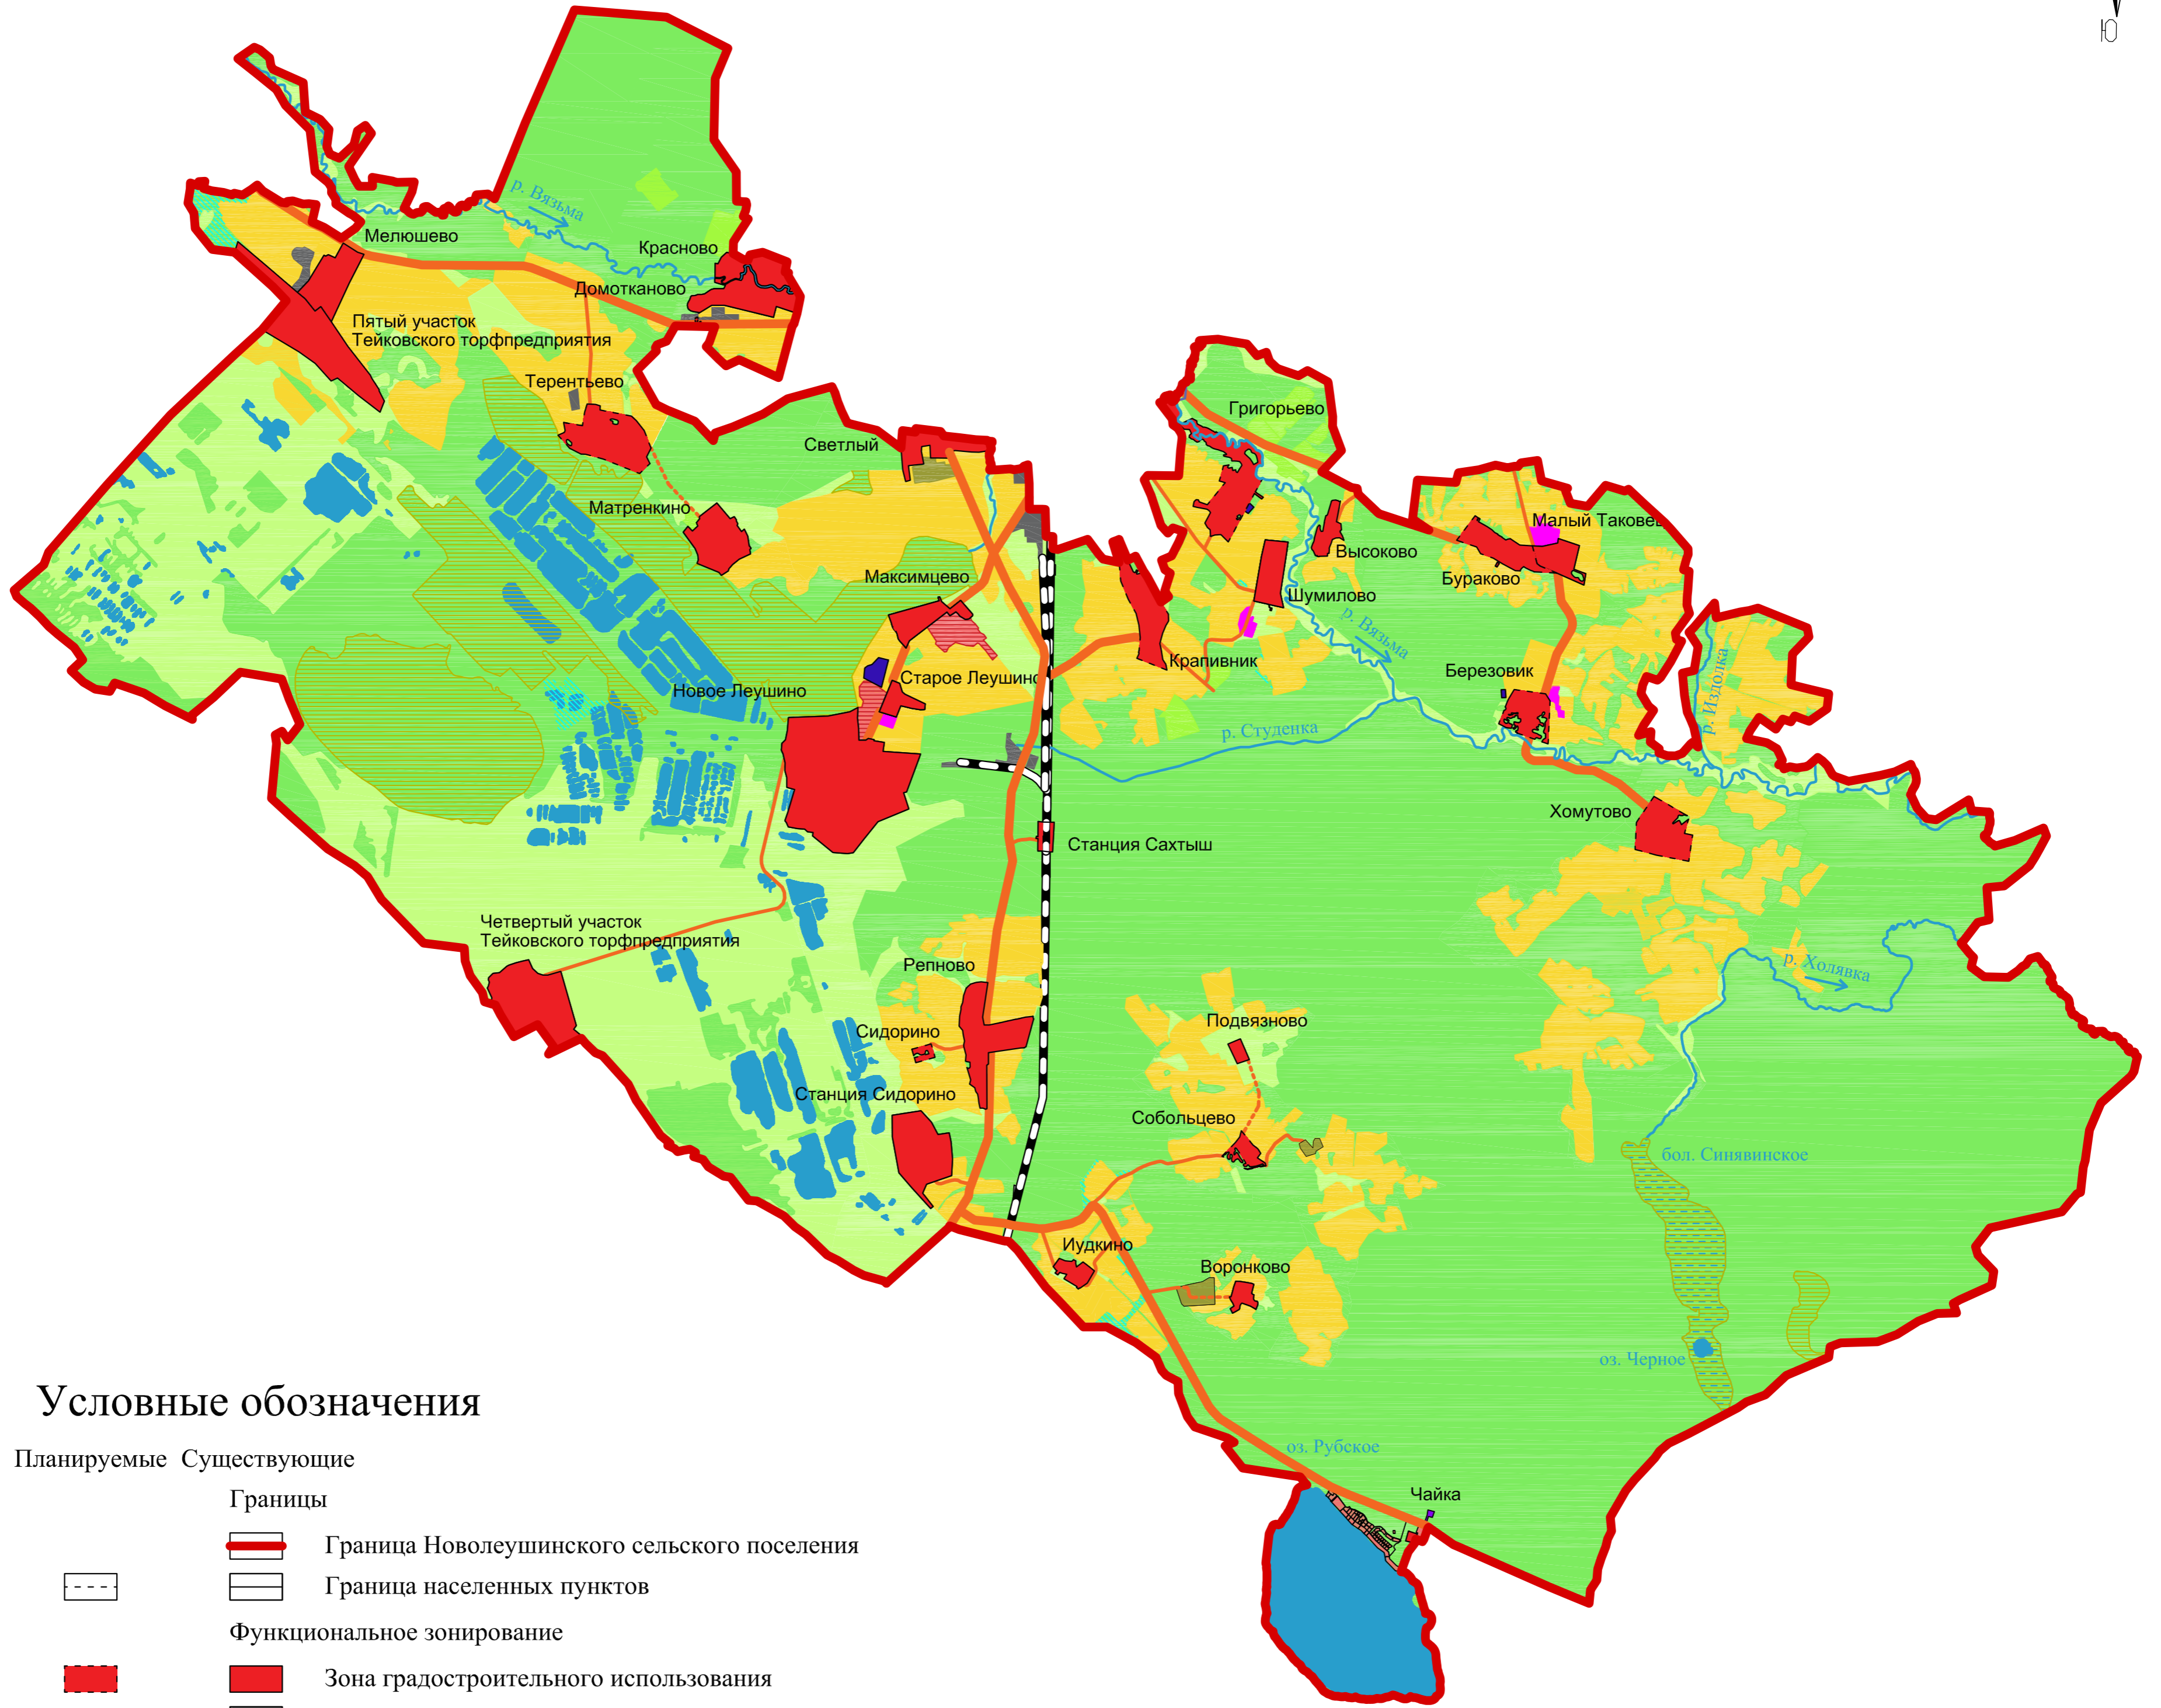

# ГЕНЕРАЛЬНЫЙ ПЛАН Новолеушинского сельского поселения Тейковского муниципального района Ивановской области

## Карта границ населенных пунктов

### Условные обозначения

Планируемые Существующие

- Границы**
- Граница Новолеушинского сельского поселения
  - Граница населенных пунктов
- Функциональное зонирование**
- Зона градостроительного использования
  - Зона производственного использования
  - Зона инженерной и транспортной инфраструктуры
  - Зона специального назначения
- Земли сельскохозяйственного назначения**
- Пашни
  - Сельскохозяйственные предприятия
  - Луга
  - Сады
  - Земли лесного фонда
- Прочие территории**
- Подсобные хозяйства
  - Разрушенные объекты
  - Разработанные карьеры
- Поверхностные водные объекты**
- Водоем (озеро, пруд)
  - Водоток (река, ручей, канал)
- ОКС внешнего автомобильного транспорта**
- Автомобильная дорога обычного типа регионального или межмуниципального значения
  - Автомобильная дорога обычного типа местного значения
  - Железная дорога магистральная электрифицированная

01.33300015819000005//31П/19					
Проект внесения изменений в Генеральный план и в Правила землепользования и застройки Новолеушинского сельского поселения Тейковского муниципального района Ивановской области					
Изм.	Кол.	Лист	Ндрж	Подпись	Дата
Разработал		Кубышкина			06.19
Положения о территориальном планировании				масшт.	лист
				1:25000	3
ГИП				Антилов	06.19
Н.контр.				Кривичина	06.19
Карта границ населенных пунктов				ООО СКБ "Проект" г.Иваново	
формат А1					