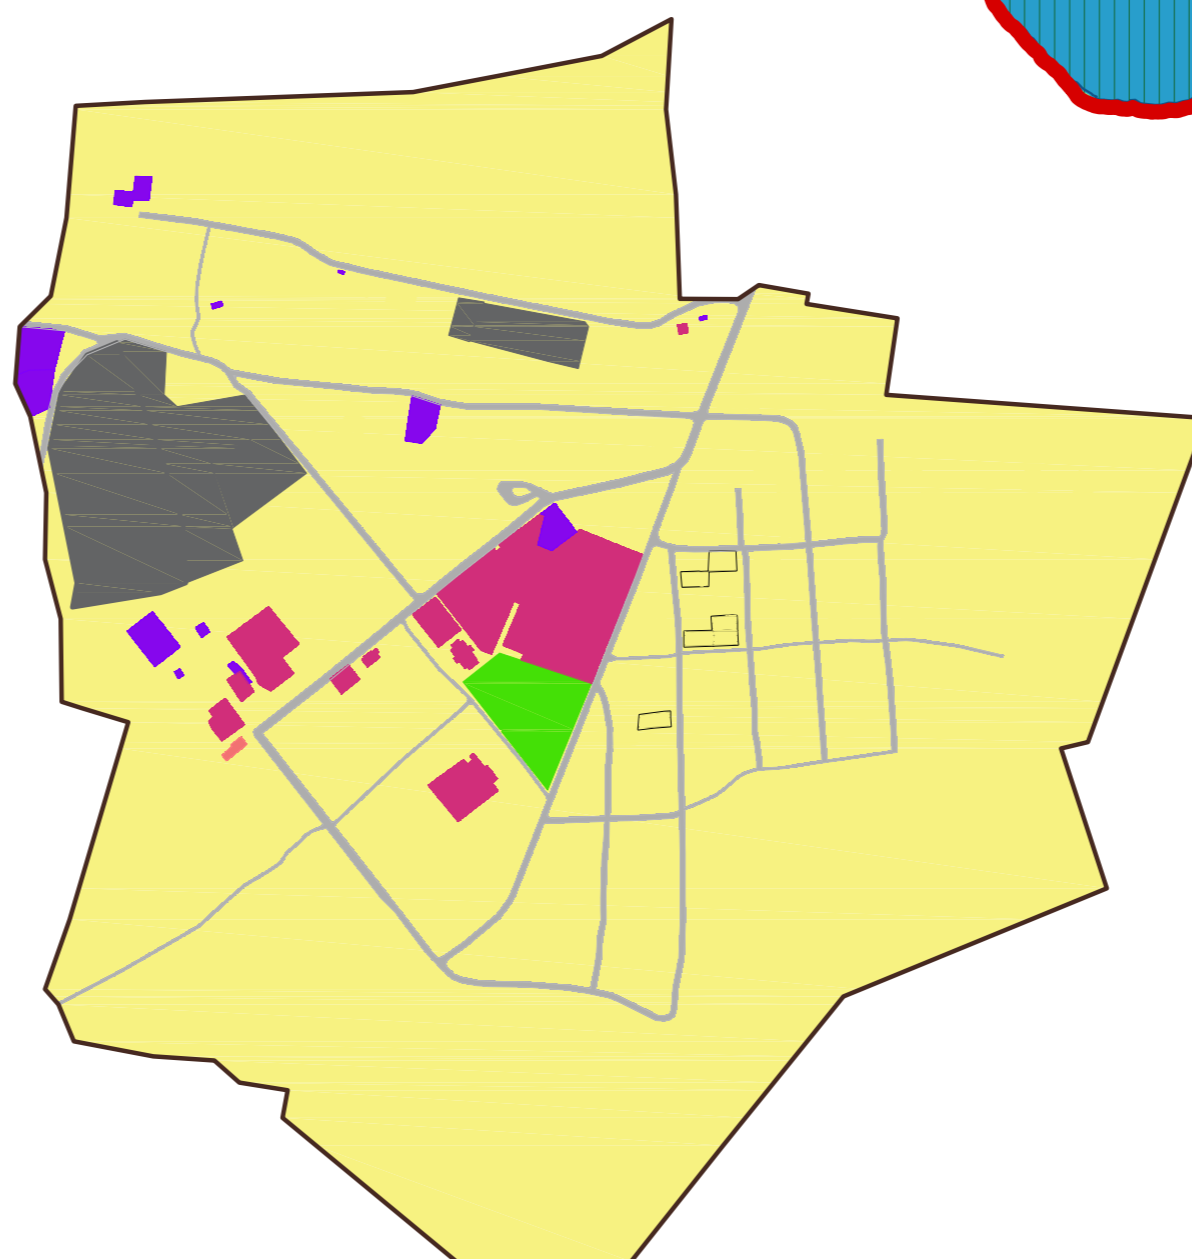

ГЕНЕРАЛЬНЫЙ ПЛАН Новолеушинского сельского поселения Тейковского муниципального района Ивановской области

Карта функциональных зон

Условные обозначения

Планируемые Существующие

- Границы**
- Граница Новолеушинского сельского поселения
 - Граница населенных пунктов
- Земли населенных пунктов**
- Земли населенных пунктов
- Функциональное зонирование**
- Жилая зона (Ж)
 - Общественно-деловая зона (О)
 - Зона производственного использования (П)
 - Зона разработки полезных ископаемых (П1)
 - Зона сельскохозяйственного использования, пашни (Сх)
 - Зона сельскохозяйственного использования, предприятия (Сх-1)
 - Зона сельскохозяйственного использования, сады (Сх-2)
 - Зона сельскохозяйственного использования, ценные с/х угодья (Сх-3)
 - Зона рекреационного назначения (Р)
 - Зона территорий лесного фонда
 - Зона особо охраняемых территорий и объектов
 - Зона инженерной и транспортной инфраструктуры
 - Зона рекреационного назначения
 - Зона специального назначения
 - Природоохранная зона оз. Рубское
- Прочие территории**
- Подсобные хозяйства
 - Разрушенные объекты
 - Земли безопасности и обороны
- Поверхностные водные объекты**
- Водоем (озеро, пруд)
 - Водоток (река, ручей, канал)
 - Водоохранная зона
 - Прибрежно-защитная полоса водных объектов
- ОКС внешнего автомобильного транспорта**
- Автомобильная дорога обычного типа в населенном пункте
 - Автомобильная дорога регионального или межмуниципального значения в населенном пункте

с. Новое Леушино М 1:5000

с. Светлый М 1:5000

д. Дюмотканово М 1:5000

с. Иудкино М 1:5000

д. Терентьево М 1:5000

с. Григорьево М 1:5000

д. Березовик М 1:5000

д. Собольцево М 1:5000