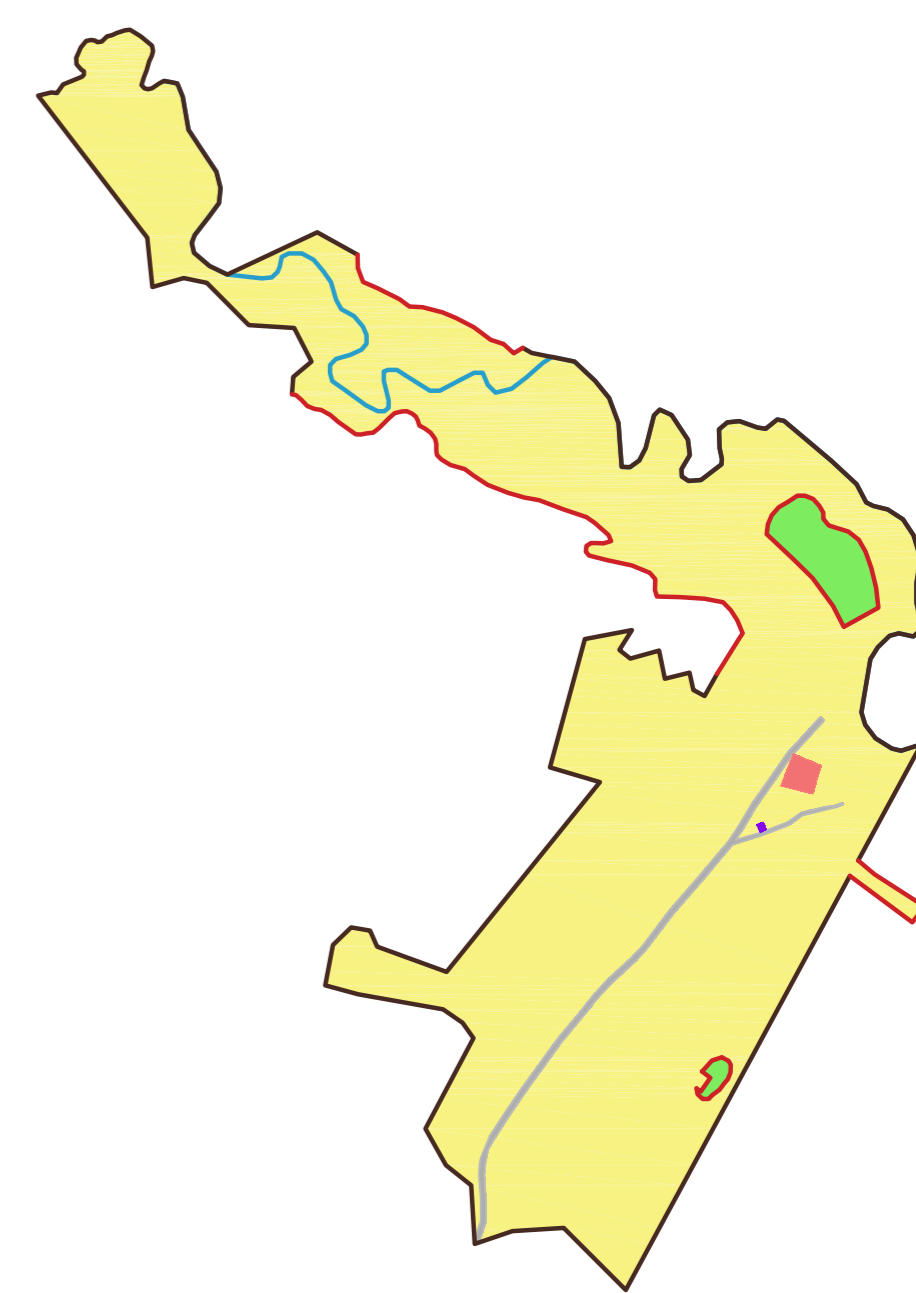

ГЕНЕРАЛЬНЫЙ ПЛАН Новолеушинского сельского поселения Тейковского муниципального района Ивановской области

Карта функциональных зон

Условные обозначения

Планируемые Существующие

- Границы**
- Граница Новолеушинского сельского поселения
 - Граница населенных пунктов
- Земли населенных пунктов**
- Земли населенных пунктов
- Функциональное зонирование**
- Жилая зона (Ж)
 - Общественно-деловая зона (О)
 - Зона производственного использования (П)
 - Зона разработки полезных ископаемых (П1)
 - Зона сельскохозяйственного использования, пашни (Сх)
 - Зона сельскохозяйственного использования, предприятия (Сх-1)
 - Зона сельскохозяйственного использования, сады (Сх-2)
 - Зона сельскохозяйственного использования, ценные с/х угодья (Сх-3)
 - Зона рекреационного назначения (Р)
 - Зона территорий лесного фонда
 - Зона особо охраняемых территорий и объектов
 - Зона инженерной и транспортной инфраструктуры
 - Зона рекреационного назначения
 - Зона специального назначения
 - Природоохранная зона оз. Рубское
- Прочие территории**
- Подсобные хозяйства
 - Разрушенные объекты
 - Земли безопасности и обороны
- Поверхностные водные объекты**
- Водоем (озеро, пруд)
 - Водоток (река, ручей, канал)
 - Водоохранная зона
 - Прибрежно-защитная полоса водных объектов
- ОКС внешнего автомобильного транспорта**
- Автомобильная дорога обычного типа в населенном пункте
 - Автомобильная дорога регионального или межмуниципального значения в населенном пункте

с. Новое Леушино М 1:5000

с. Светлый М 1:5000

д. Дюмотканово М 1:5000

с. Иудкино М 1:5000

д. Терентьево М 1:5000

с. Григорьево М 1:5000

д. Березовик М 1:5000

д. Собольцево М 1:5000